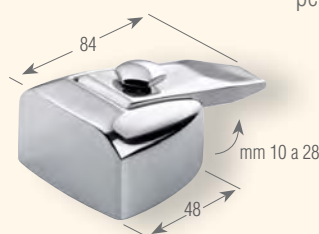

78 309/10
≡ cm 1 a 2,8
perno 8 MA