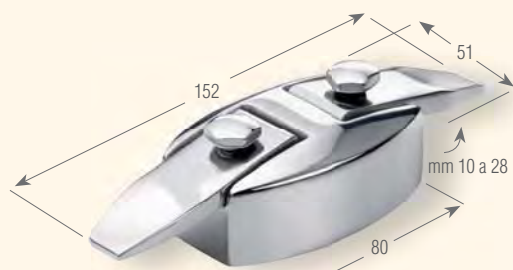

Stainless steel pivots included in price.

Pernios en acero inox incluidos en precio.

Bolzen aus rostfreiem Stahl im Preis einschliesslich.

78 322/10
≡ cm 1 a 2,8
perno 8 MA

78 311/10
≡ cm 1 a 2,8
perno 8 MA