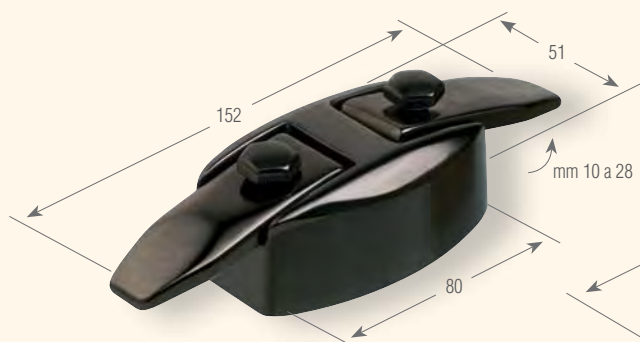

STAFFE - BORCHIE DARK

DARK

staffe
borchie

etriers
cabochons

brackets
studs

garras
clavos

stützhalter
beschläge

Staffe Dark per sostegno lapidi a spessore variabile

Etriers pour les soutien
des enfeux d'épaisseur
variable

Brackets for niches
support with variable
thickness

Garras para sostener
lapidas de espesor
variable

Grabstein-stützhalter mit
verstellbarer dicke

27 526/10
≡ cm 1 a 2,8
perno 8 MA