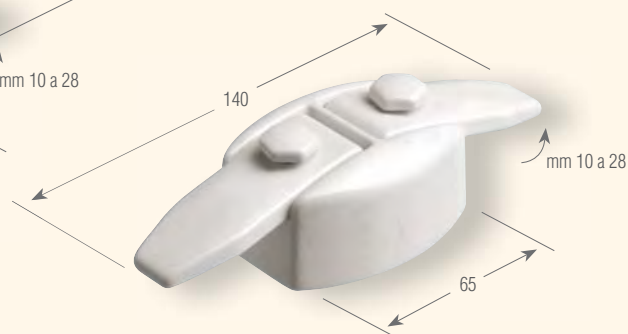

27 318/10
≙ cm 1 a 2,8
perno 8 MA