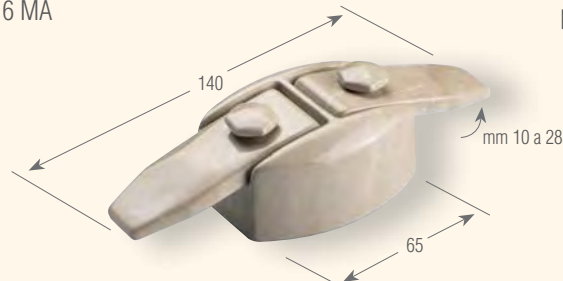

27 329/10
≡ cm 1 a 2,8
perno 8 MA