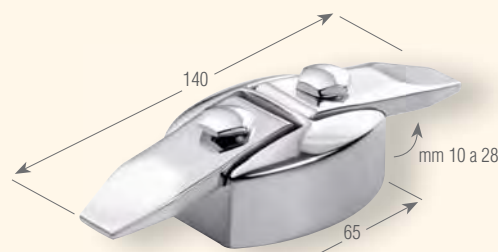

Stainless steel pivots included in price.

Pernios en acero inox incluidos en precio.

Bolzen aus rostfreiem Stahl im Preis einschliesslich.

78 322/10
≡ cm 1 a 2,8
perno 8 MA

78 311/10
≡ cm 1 a 2,8
perno 8 MA