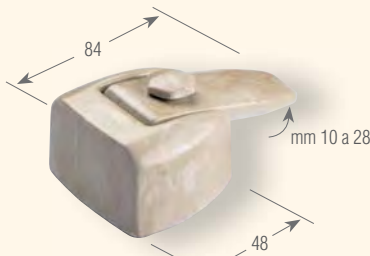

27 320/10
≡ cm 1 a 2,8
perno 8 MA