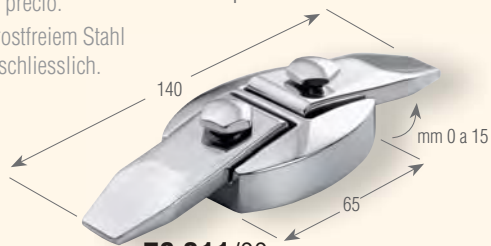

Stainless steel pivots included in price.

Pernios en acero inox incluidos en precio.

Bolzen aus rostfreiem Stahl im Preis einschliesslich.

78 322/10
≡ cm 1 a 2,8
perno 8 MA

78 311/10
≡ cm 1 a 2,8
perno 8 MA