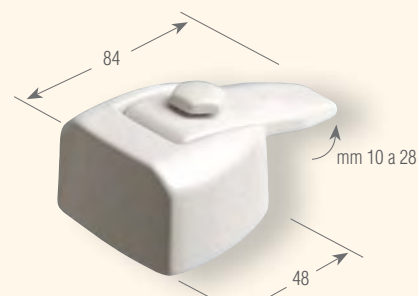

27 307/10
≙ cm 1 a 2,8
perno 8 MA