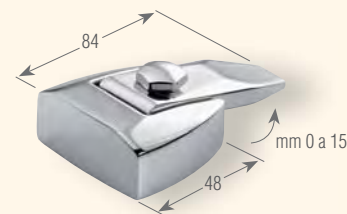

78 309/00
≡ cm 0 a 1,5
perno 6 MA

A RICHIESTA sarà fornita la documentazione tecnica relativa alla portata massima

Borchia tipo Parma in Acciaio fuso

Rondella regolabile per diversi spessori di marmo

Rondelle réglable en fonction des différentes épaisseurs de marbre

Adjustable washer for different thickness of marble

Arandela regulable para diversos espesores

Regulierbare uterlegscheiben für verschiedene Marmor-Dichten