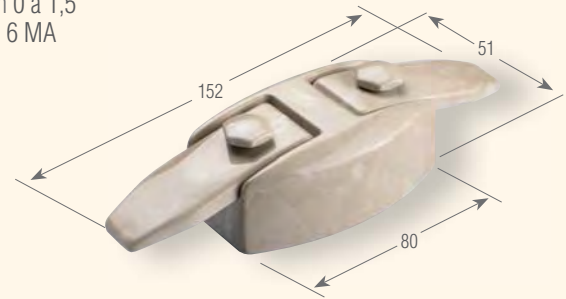

27 335/10
≡ cm 1 a 2,8
perno 8 MA

A richiesta sarà fornita la documentazione tecnica relativa alla portata massima

Borchie Botticino con funzione prevalentemente decorativa

Cabochons avec une fonction essentiellement decorative

Studs prevalently for decorative use

Clavos prevalentemente decorativos

Beschläge mit vorwiegend dekorativer funktion

26 108/45 ø cm 4,5
perno 5 MA x 60

26 037/30 cm 3x3
26 037/40 cm 4x4
perno 5 MA x 60

26 078/830 ø cm 3
26 078/855 ø cm 5,5
perno 8 MA x 90

ACCESSORI

PERGAMENA BOTTICINO PER INCISIONI A RICHIESTA

Le incisioni possono essere in carattere Corsivo, Bastone o Romano.
Les gravures peuvent être réalisées soit en caractères cursif en caractères bâtons, Romano.
Engravings may be in Cursive, Block or Romano letters.
Las grabaciones pueden ser en carácter corsivo, bastón ó Romano.
Die Praegungen können in Schreibrchrift, in Bastone oder Romano sein.